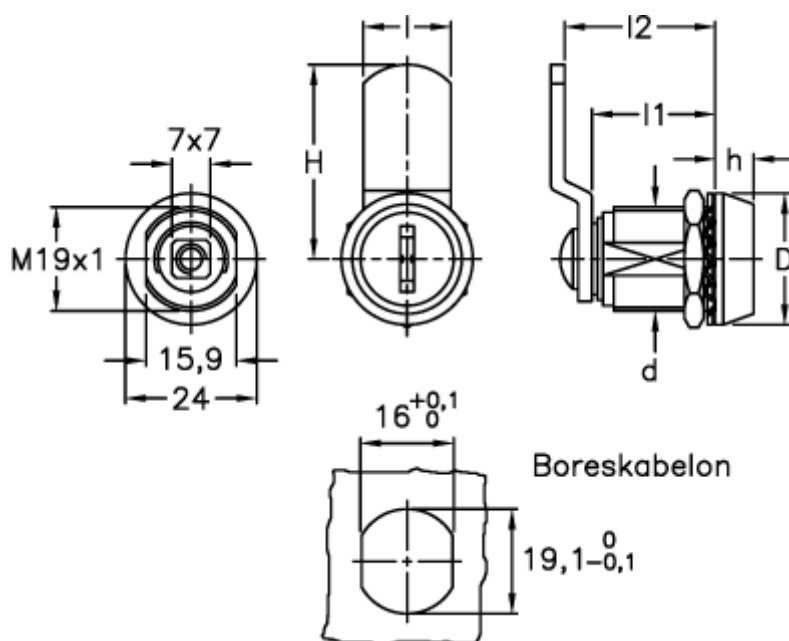

Varenummer: 2310421623  
Beskrivelse: E+G Pallås m/nøgle  
CX/B-36-28

## Mål

D = 24  
d = M19x1  
H = 35.5  
h = 7  
l = 16  
l1 = 22.5  
l2 = 27.5